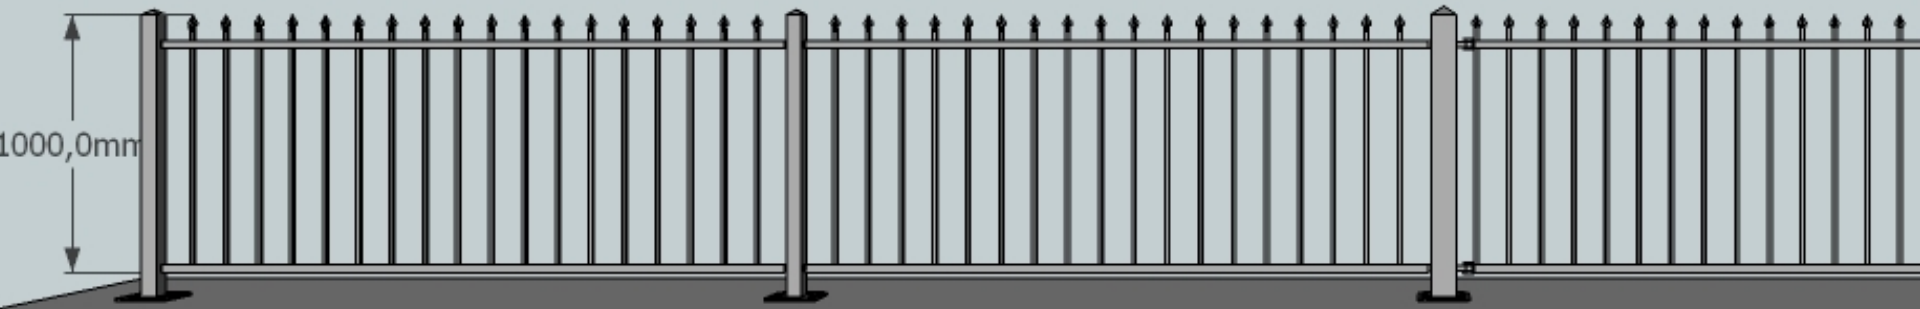

MS 100 14 2/ 1+1