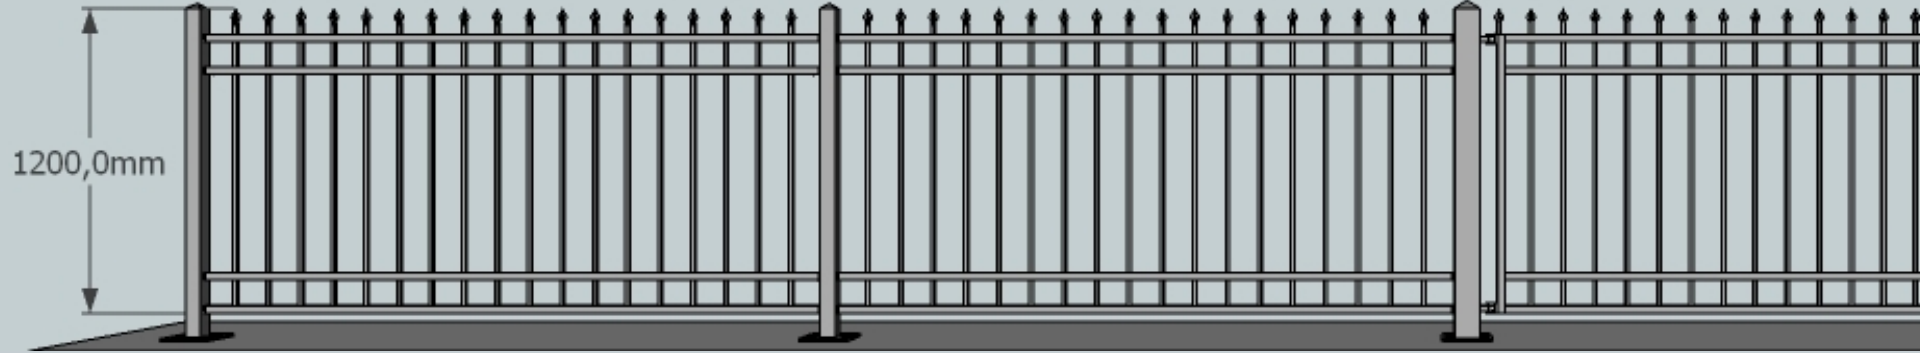

Lattarautasidospari niittikiinnitys

Yläkoristeet

Keskikoristeet

MS 100 14 2/ 1+1

MS 120 14 / 1+1

MS 120 14 / 1+2

MS 150 16 / 1+2

MS 120 14 / 2+2